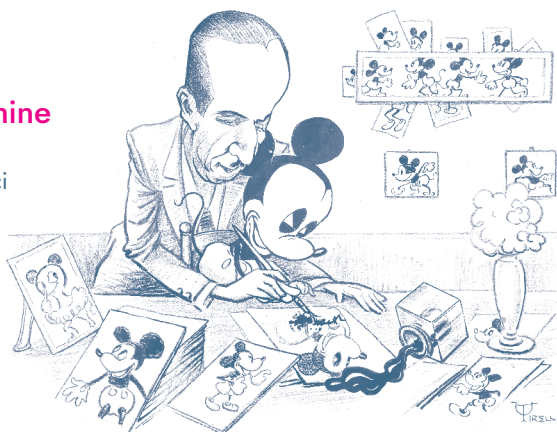

Giochi e laboratori

LABORATORI

13 + 20 FEBBRAIO

Sala del Leccio - ore 15.00

Mani in carta: nasi di maiale e antenne di lumaca

Un laboratorio composto da due appuntamenti per sperimentare la tecnica della cartapesta e realizzare originali decorazioni in attesa del Carnevale. (8-12 anni)

A cura di Matilde Spaccini

Costo € 10 - Info e prenotazione obbligatoria: tel. 351 0490959 (negli orari di apertura della mostra) mostratirelli@comune.modena.it

26 MARZO + 2 APRILE

Sala del Leccio - ore 15.00

Mani in carta: forme e formine

Un laboratorio composto da due appuntamenti per realizzare simpatici e colorati oggetti partendo da un semplice foglio di carta. (5-8 anni)

A cura di Matilde Spaccini

Costo € 10 - Info e prenotazione obbligatoria: tel. 351 0490959 (negli orari di apertura della mostra) mostratirelli@comune.modena.it

TIRELLI PER GIOCO

6 MARZO + 10 APRILE

Sala del Leccio - ore 16.00 > 19.00

Giocando con Tirelli

Per giocare a Memory e sperimentare il montaggio di un teatro di carta con personaggi e scenografie ispirate alle opere di Tirelli. (8-11 anni)

A cura di Liceo Artistico "A. Venturi", classe 4C

Iniziativa gratuita

Prenotazione obbligatoria: 351 0490959 (negli orari di apertura della mostra) mostratirelli@comune.modena.it

La mia guida speciale

Ogni bambino che visiterà la mostra avrà una piccola guida cartacea per conoscere Tirelli e sue opere.

Sede della mostra
Negli orari di apertura

Kit-Laboratorio

Un kit per tutti i bambini per costruire e giocare a Memory con le opere di Tirelli e allestire uno speciale teatro di carta con burattini e scenografie.

Presso la reception di mostra
a partire da venerdì 11 febbraio 2022
A cura di Liceo Artistico "A. Venturi", classe 4C